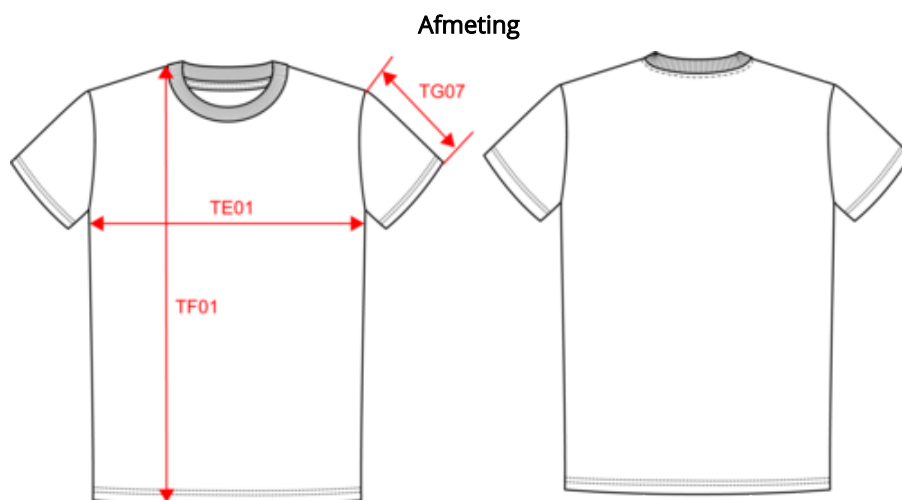

HS-codes

61091000

Kleuren

Certificaten

NS307
Ecologisch kinder-T-shirt

Measurements in cm	2/4 ans	4/6 ans	6/8 ans	8/10 ans	10/12 ans	12/14 ans
TE01 - 1/2 chest width at 1.5cm below armhole	33.00	34.70	36.40	39.00	42.50	46.00
TF01 - Total height from HSP	39.60	44.40	49.20	54.00	58.80	63.60
TG07 - Short sleeve length	10.35	12.45	14.55	16.75	19.05	21.35