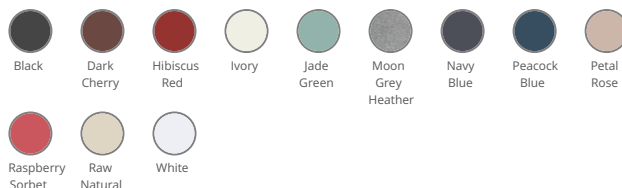

Over

- Gemaakt van verantwoorde materialen.
- No Label: 100% personaliseerbaar met uw project.
- Perfect glad oppervlak voor een optimale personalisatie.

100 % biologisch katoen. . Gekamd katoen. Rechte snit. Zacht gevoel. Enzymgewassen stof. 1 x 1 ribboord aan de kraag. Dubbel stiksel aan de mouwuiteinden en de onderkant. Schouderversteviging.

155 g/m²

Maten

2/4 ans - 4/6 ans - 6/8 ans - 8/10 ans - 10/12 ans - 12/14 ans

Aanvullende informatie

Logistieke informatie

10

50

BD - Bangladesh

HS-codes

61091000

Kleuren

Certificaten